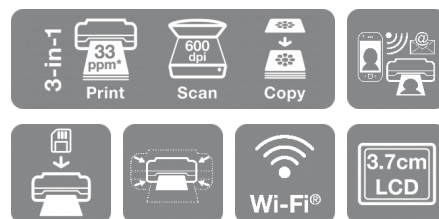

Expression Home XP-355

FICHE TECHNIQUE

Économisez du temps, de l'espace et de l'argent avec ce multifonction ultra compact doté d'une connectivité Wi-Fi Direct™, d'une fonction d'impression mobile, de cartouches d'encre séparées et d'un lecteur de carte mémoire.

Avec son écran LCD de 3,7 cm et son lecteur de carte mémoire, ce multifonction ultra compact, élégant et abordable offre bien plus que ce qu'un modèle si compact et petit peut bien vous laisser imaginer. Grâce à l'encre Claria Home, imprimez des impressions de haute qualité tout en réalisant des économies. De plus, vous pouvez imprimer à distance et loin de chez vous grâce à la gamme d'applications d'impression mobile.

Multifonction élégant et ultra compact

Ne laissez pas une imprimante ruiner vos efforts de décoration intérieure : notre gamme de multifonctions ultra compacts est conçue pour s'intégrer de façon élégante dans votre intérieur. Ce modèle économique rassemblant les fonctions d'impression, de numérisation et de copie dans un seul appareil vous permet de gagner de l'espace.

Facilité d'utilisation

Faire au plus simple : telle est la devise du modèle XP-355. Il offre un éventail de fonctionnalités essentielles tout en étant très simple à utiliser. Il est également polyvalent grâce à une connectivité Wi-Fi, pour l'impression et la numérisation sans fil dans toute la maison, et Wi-Fi Direct, pour vous permettre d'imprimer sans connexion à un réseau sans fil. Son écran LCD de 3,7 cm et son lecteur de carte mémoire facilitent l'impression de photos sans passer par un ordinateur.