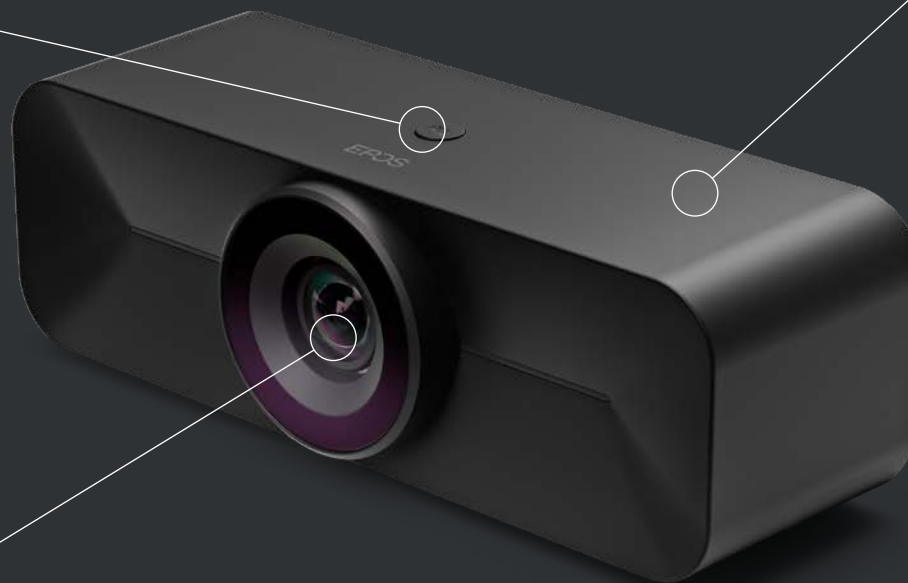

EPOS

EXPAND Vision 1M

Complétez votre espace de réunion avec EXPAND Vision 1M, une caméra USB facile à utiliser pour les salles de réunion de petite à moyenne taille. Cette caméra s'intègre parfaitement dans une solution de salle de réunion native ou dans toute configuration de salle avec des appareils personnels (BYOD).

Sceau d'homologation de confiance

Certifiée pour les principales solutions UC et compatible avec tout environnement Android ou Windows.

Montrez-vous sous votre meilleur jour

Donnez une impression professionnelle lors de vos appels vidéo, grâce à une caméra 4K et au cadrage intelligent, qui intègre tous les participants présents dans la salle.

Plus d'infos sur eposaudio.com/expand-vision-1m

Design élégant et épuré

Le design minimaliste et fluide de la caméra et l'absence de pièces mobiles minimisent les distractions, permettant à chacun de se concentrer sur la réunion.

Voyants LED utiles

Deux voyants LED de chaque côté de la caméra indiquent qu'un appel est en cours.

Caractéristiques du produit

1/4

Caractéristiques générales

Couleur	Noir
Poids	500 g
Dimensions	49 x 155 x 53 mm
Garantie	2 ans. Extension de garantie payante