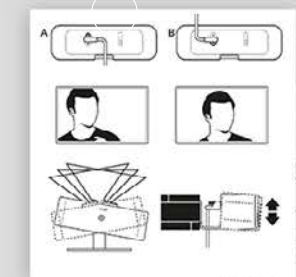

Contenu de la boîte

EXPAND Vision 1M

Quick guide

Fiche de conformité

Support de montage mural

Guide de sûreté

Câble USB-C vers USB-A